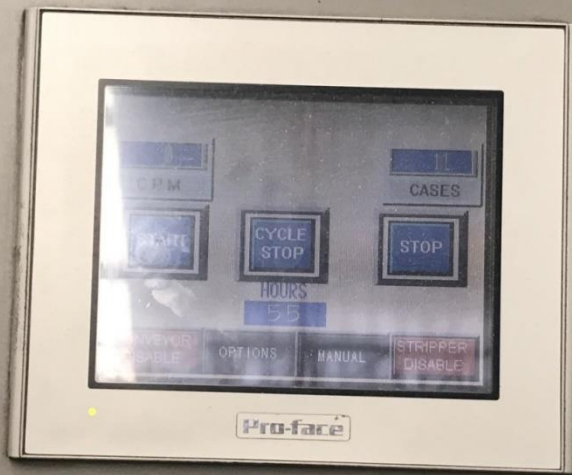

RoHS

REACH

CFR 101.117ADW

\*138707C\*

**Pro-face**

Shenzhen Facedo Technology Co., Ltd.  
2/F, China S&I Tower 1  
www.pro-face.com

ออก

เข้า