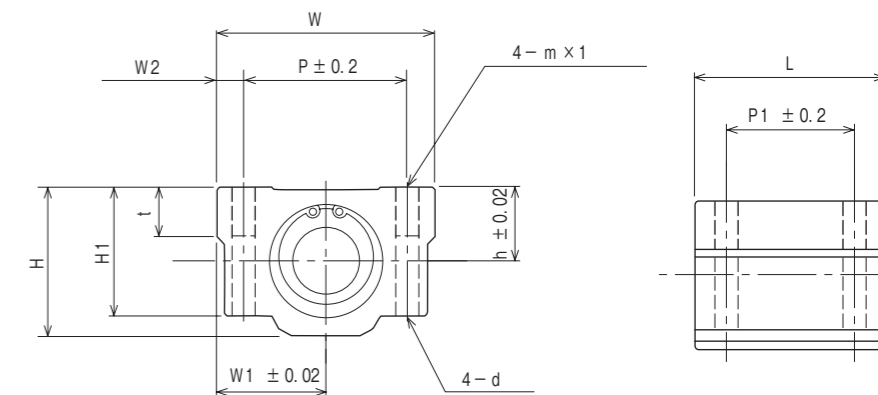

● Code Name

■ Housing Unit Double Type TBHW Series

Shaft Diameter (mm)	Code Name	Major Dimensions (mm)															Basic Load Rating	
		d	L	L ₁	L ₂	H	h	t	R	W	W ₁	A	B	M ₁	M ₂	d ₁ × H ₁	C (N)	C ₀ (N)
6	TBHW-6UU	6	46	30	20	22	14	5	12	16	8	5	4	4	4	6 × 5	323	529
8	TBHW-8UU	8	56	42	30	26	16	5	15	20	10	7	6	5	4	6 × 5	431	784
10	TBHW-10UU	10	68	50	36	32	19	6	18	26	13	8	7	6	5	8 × 6	588	1,097
12	TBHW-12UU	12	70	50	36	34	20	6	20	28	14	9	7	6	5	8 × 6	656	1,195
13	TBHW-13UU	13	74	55	42	43	25	7	21.5	30	15	9	8	6	6	9 × 7	813	1,568
16	TBHW-16UU	16	84	65	52	49	27	7	26.5	36	18	11	8	6	6	9 × 7	1,225	2,352
20	TBHW-20UU	20	94	70	58	54	31	8	28	42	21	13	10	8	8	11 × 8	1,401	2,744
25	TBHW-25UU	25	128	100	80	65	37	9	34	52	26	17	15	10	10	14 × 10	1,558	3,136
30	TBHW-30UU	30	138	110	90	71	40	9	37	58	29	19	15	10	10	14 × 10	2,489	5,488

● Code Name

■ Case Unit Type TBC Series

Shaft Diameter (mm)	Code Name	Major Dimensions (mm)													Basic Load Rating	
		W	H	L	h	W ₁	H ₁	W ₂	t	P	P ₁	m × l	d	C (N)	C ₀ (N)	
6	TBC-6UU	30	18	25	9	15	15	5	6	20	15	M 4 × 8	3.4	205	264	
8	TBC-8UU	34	22	30	11	17	18	5	7	24	18	M 4 × 8	3.4	264	401	
10	TBC-10UU	40	26	35	13	20	21	6	8	28	21	M 5 × 10	4.3	372	548	
12	TBC-12UU	42	29	36	15	21	25	5.75	8	30.5	26	M 5 × 10	4.3	411	597	
13	TBC-13UU	44	30	39	15	22	26	5.5	10	33	26	M 5 × 10	4.3	509	774	
16	TBC-16UU	50	38.5	44	19	25	32.5	7	12	36	34	M 5 × 10	4.3	774	1,176	
20	TBC-20UU	54	42	50	21	27	36	7	13	40	40	M 6 × 12	5.2	862	1,372	
25	TBC-25UU	76	51.5	67	26	38	42	11	15	54	50	M 8 × 18	7	980	1,568	
30	TBC-30UU	78	59.5	72	30	39	49	10	18	58	58	M 8 × 18	7	1,568	2,744	
35	TBC-35UU	90	68	80	34	45	54	10	20	70	60	M 8 × 18	7	1,666	3,136	
40	TBC-40UU	102	78	90	40	51	62	11	23	80	60	M10 × 25	8.7	2,156	4,018	
50	TBC-50UU	122	102	110	52	61	83	11	30	100	80	M10 × 25	8.7	3,822	7,938	