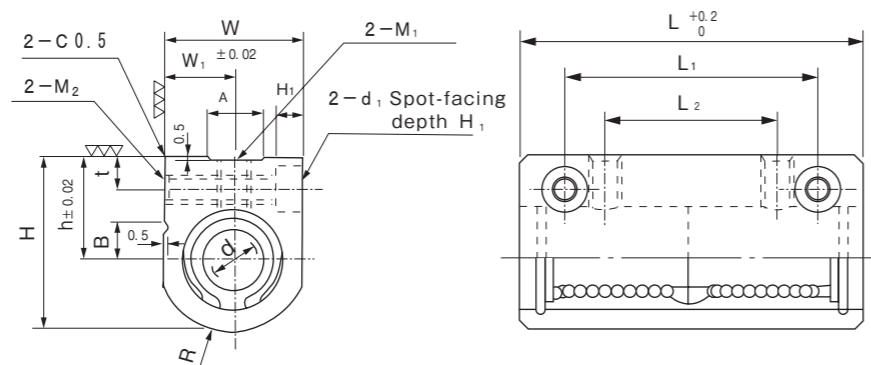

■ Housing Unit Double Type TBHW Series

Shaft Diameter (mm)	Code Name	Major Dimensions (mm)															Basic Load Rating	
		d	L	L₁	L₂	H	h	t	R	W	W₁	A	B	M₁	M₂	d₁ × H₁	C (N)	C₀ (N)
6	TBHW-6UU	6	46	30	20	22	14	5	12	16	8	5	4	4	4	6 × 5	323	529
8	TBHW-8UU	8	56	42	30	26	16	5	15	20	10	7	6	5	4	6 × 5	431	784
10	TBHW-10UU	10	68	50	36	32	19	6	18	26	13	8	7	6	5	8 × 6	588	1,097
12	TBHW-12UU	12	70	50	36	34	20	6	20	28	14	9	7	6	5	8 × 6	656	1,195
13	TBHW-13UU	13	74	55	42	43	25	7	21.5	30	15	9	8	6	6	9 × 7	813	1,568
16	TBHW-16UU	16	84	65	52	49	27	7	26.5	36	18	11	8	6	6	9 × 7	1,225	2,352
20	TBHW-20UU	20	94	70	58	54	31	8	28	42	21	13	10	8	8	11 × 8	1,401	2,744
25	TBHW-25UU	25	128	100	80	65	37	9	34	52	26	17	15	10	10	14 × 10	1,558	3,136
30	TBHW-30UU	30	138	110	90	71	40	9	37	58	29	19	15	10	10	14 × 10	2,489	5,488

● Code Name