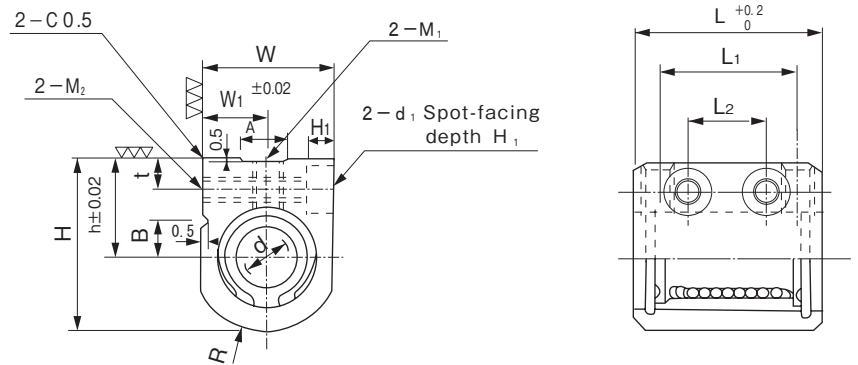

Housing Unit Type TBH Series

Shaft Diameter (mm)	Code Name	Major Dimensions (mm)															Basic Load Rating	
		d	L	L₁	L₂	H	h	t	R	W	W₁	A	B	M₁	M₂	d₁ × H₁	C (N)	C₀ (N)
6	TBH-6UU	6	27	18	9	22	14	5	12	16	8	5	4	4	4	6 × 5	205	264
8	TBH-8UU	8	32	20	10	26	16	5	15	20	10	7	6	5	4	6 × 5	264	401
10	TBH-10UU	10	39	27	15	32	19	6	18	26	13	8	7	6	5	8 × 6	372	548
12	TBH-12UU	12	40	27	15	34	20	6	20	28	14	9	7	6	5	8 × 6	411	597
13	TBH-13UU	13	42	28	16	43	25	7	21.5	30	15	9	8	6	6	9 × 7	509	774
16	TBH-16UU	16	47	32	18	49	27	7	26.5	36	18	11	8	6	6	9 × 7	774	1,176
20	TBH-20UU	20	52	36	18	54	31	8	28	42	21	13	10	8	8	11 × 8	862	1,372
25	TBH-25UU	25	69	42	22	65	37	9	34	52	26	17	15	10	10	14 × 10	980	1,568
30	TBH-30UU	30	74	44	22	71	40	9	37	58	29	19	15	10	10	14 × 10	1,568	2,744

● Code Name